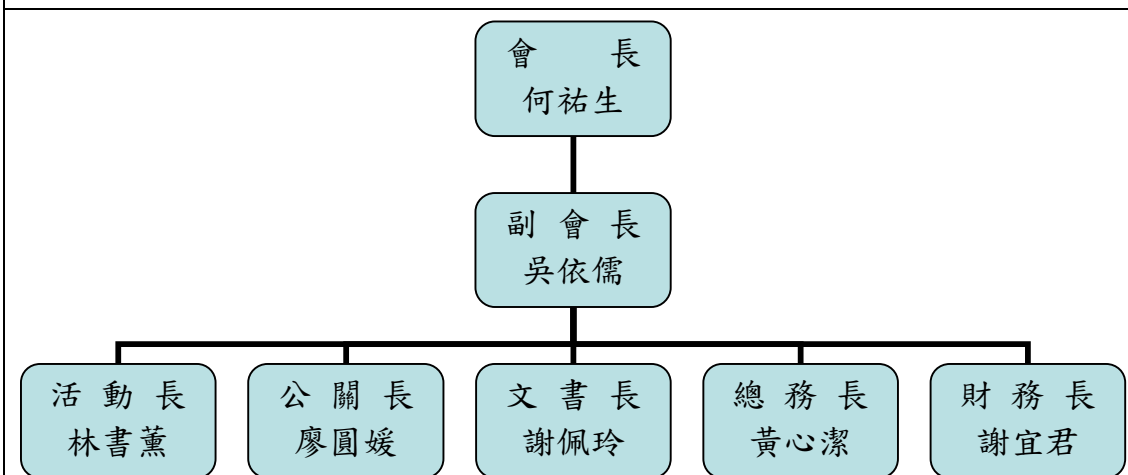

第 四 屆 餐 旅 系 系 學 會 組 織 圖

系 學 會 幹 部 通 訊 錄

職 稱	姓 名	電 話	E-Mail
會長	何祐生	0958022898	david40201@yahoo.com.tw
副會長	吳依儒	0952457595	lavenderlove0521@yahoo.com.tw
活動	林書薰	0930693188	tracy8142001@yahoo.com.tw
公關	廖圓媛	0931455404	circle_128@yahoo.com.tw
文書	謝佩玲	0921751365	m7499@yahoo.com.tw
總務	黃心潔	0917511424	may112190707@yahoo.com.tw
財務	謝宜君		fox900314@yahoo.com.tw